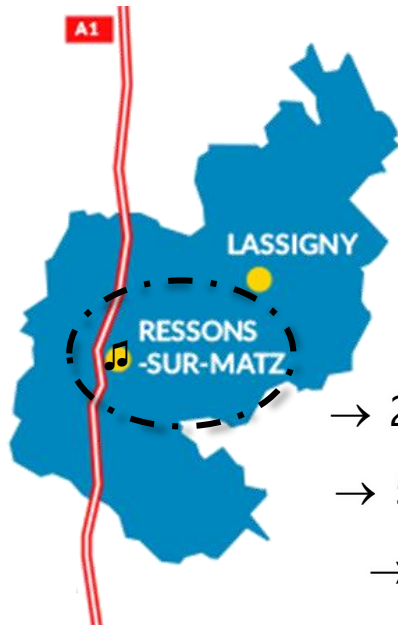

Programme

Samedi 04 mai :

- ♪ **14h00** : Harmonie Municipale de Chevrières
- ♪ **15h30** : Chorale "Le Chœur des Sources"
- ♪ **16h30** : Big-Band de Chevrières
- ♪ **18h00** : Amicale d'Estrées-St-Denis & Raul Gamez
- ♪ **19h30** : Ensemble "Piou Mosso"
- ♪ **20h30** : Brass Band de l'Oise & Raul Gamez

Dimanche 05 mai :

- ♪ **11h00** : Les Musiques Amplifiées de l'école d'Estrées-St-Denis
- ♪ **12h00** : Ensemble "Le chant des Sources"
- ♪ **13h00** : Harmonie d'Orvillers-Sorel
- ♪ **14h30** : Chorale de Villers-sur-Coudun
- ♪ **16h00** : Orchestre de Villers-sur-Coudun
- ♪ **17h00** : Harmonie Municipale de Clermont

Centre de Culture et de Loisirs (CCL)

786 Rue de Bayencourt
60490 Ressons-sur-Matz

- → 20 min au nord de Compiègne
- → 5 min de la sortie n°11 de l'A1
- → 25 min à l'ouest de Noyon