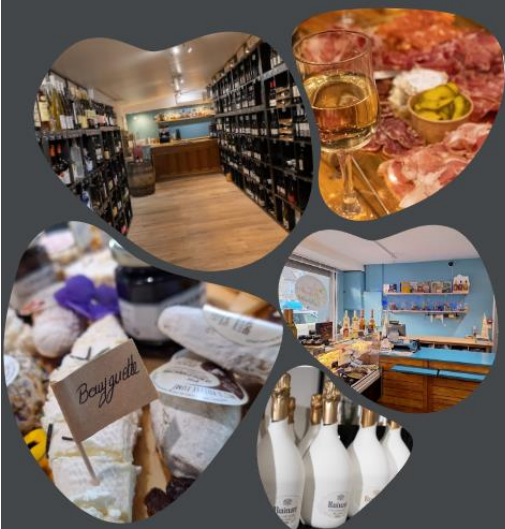

03.44.90.08.48

Plongez dans l'exceptionnel où saveurs exquises du sucré et du salé se mêlent à l'élégance de produits d'exception.

Épicerie Fine & Caviste

Charcuterie & Fromage à la coupe
Plus de 600 Spiritueux, Vins & Bières
Idées Cadeaux